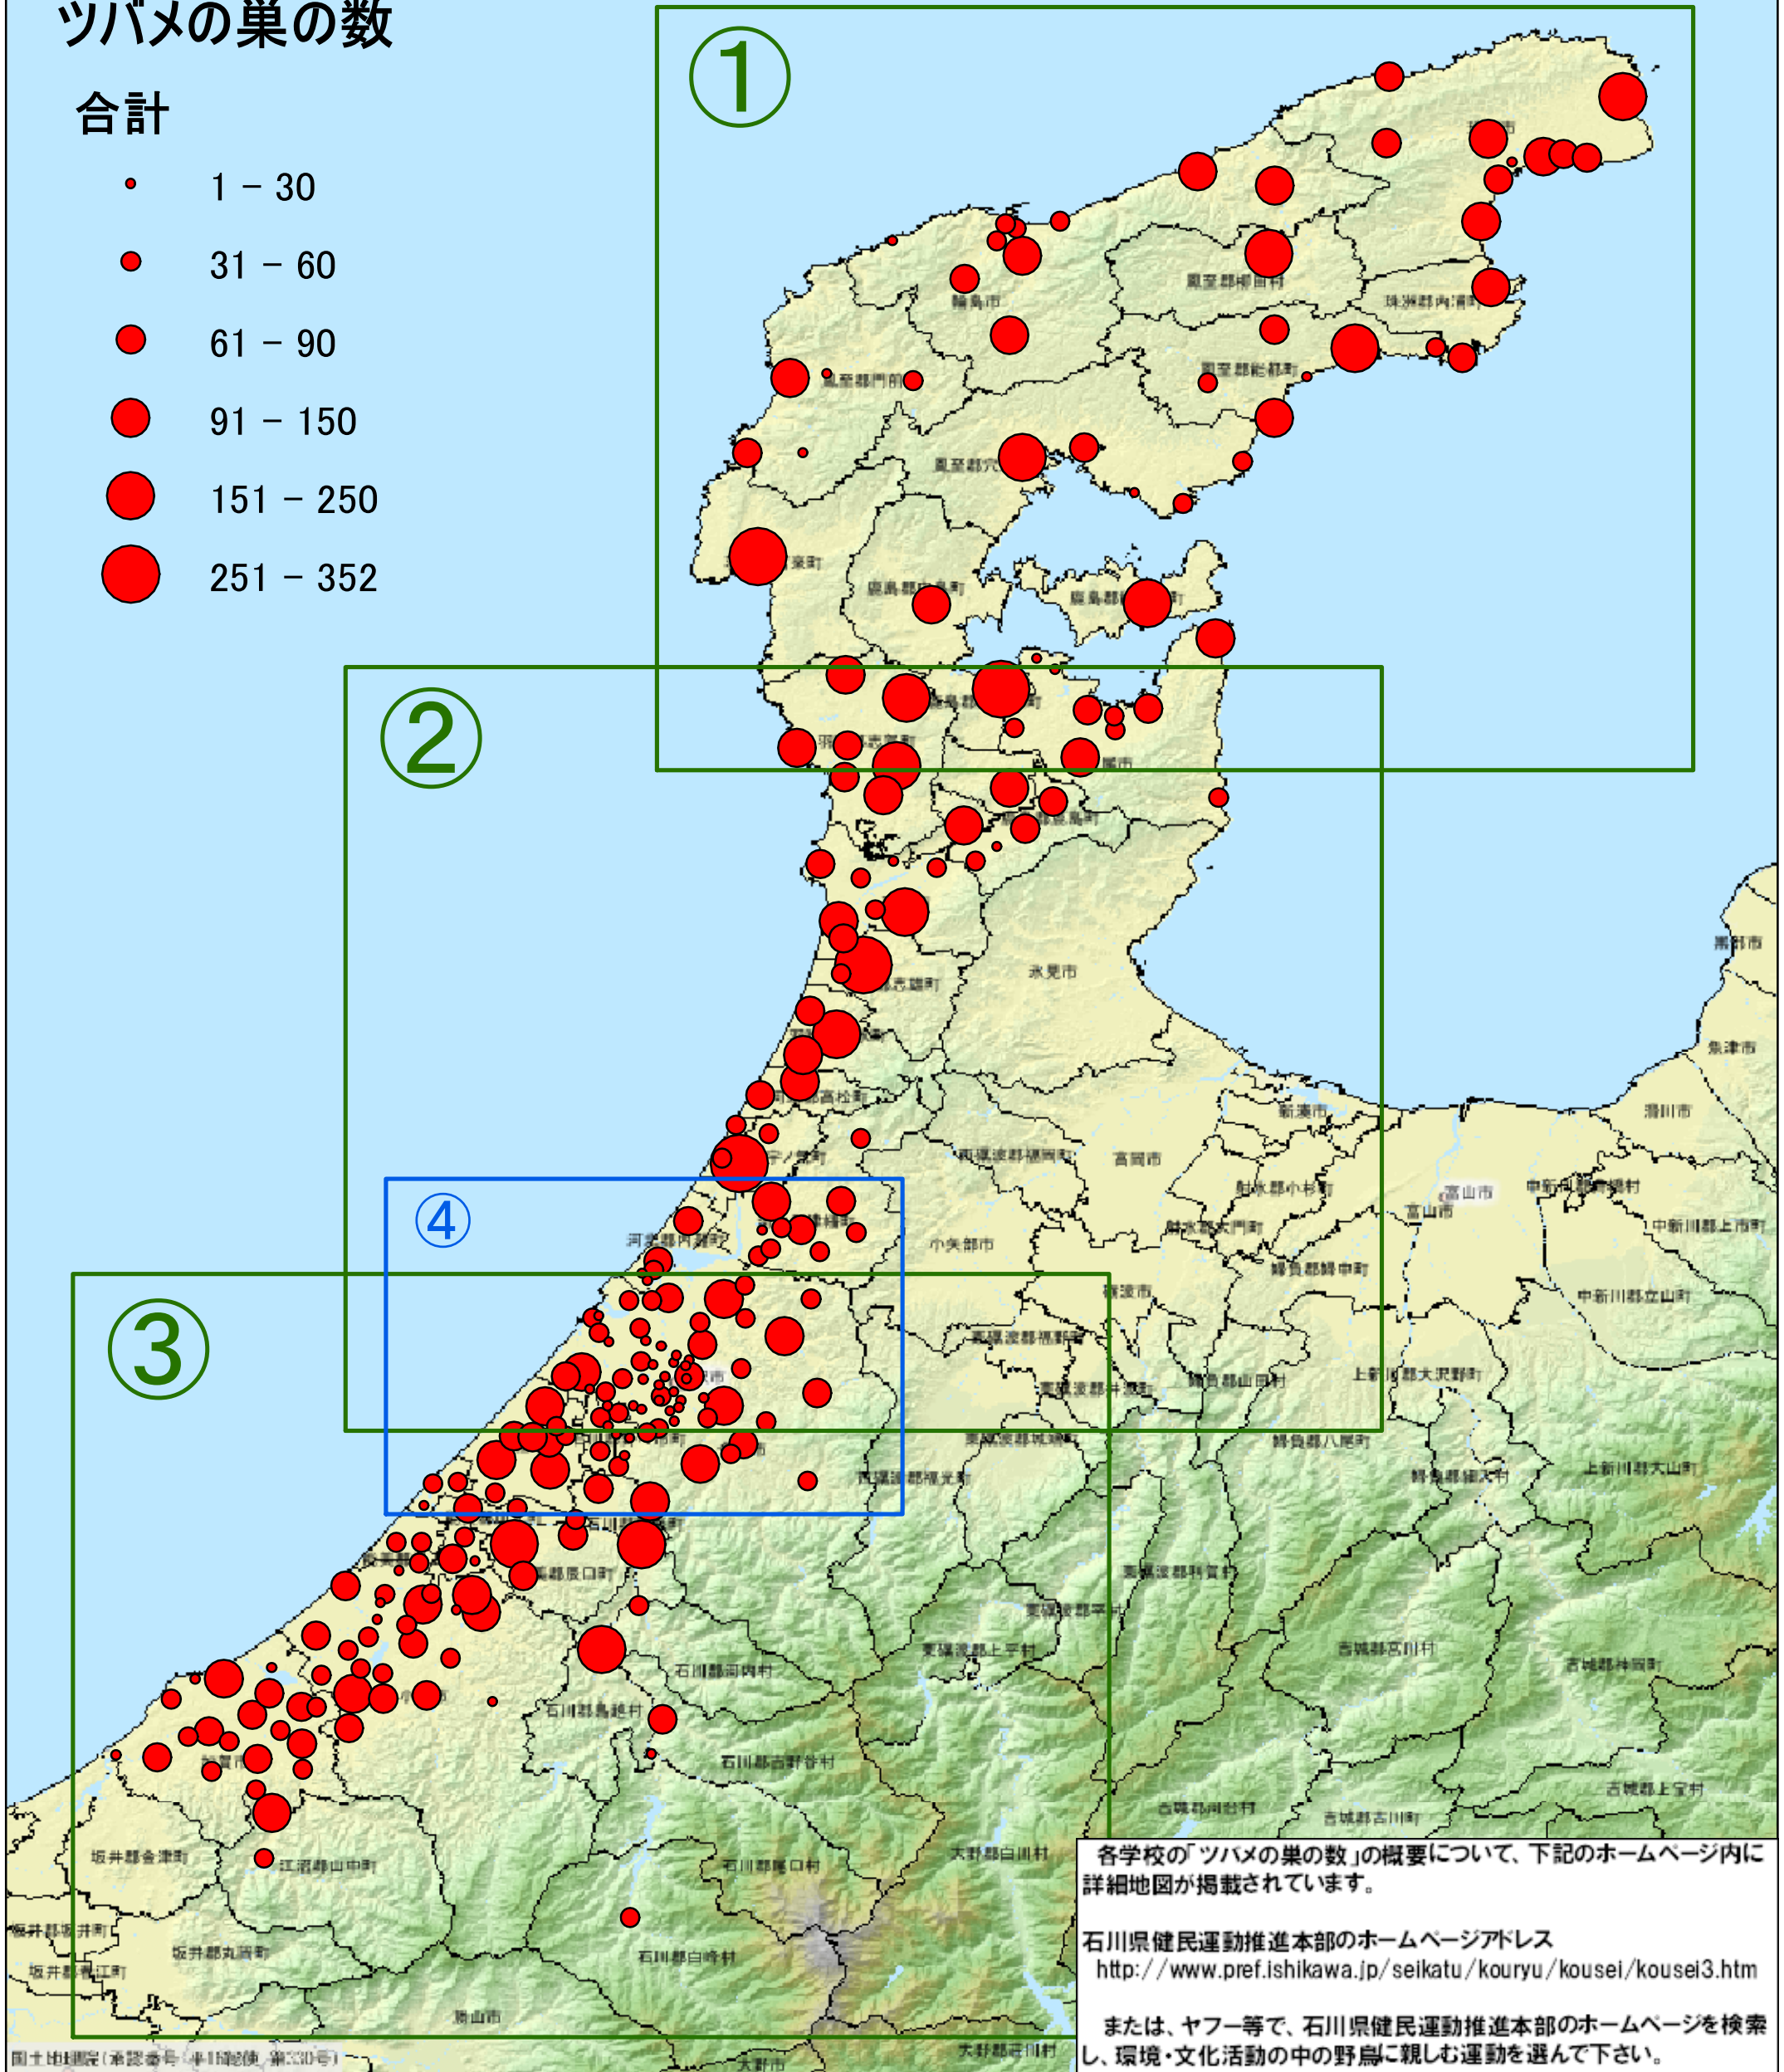

第34回ふるさとのツバメ総調査 結果

ご協力ありがとうございました。

期 間	平成17年5月10日(火)～16日(月)	
範 囲	石川県全域	240校の小学校区
参 加 人 数	13,179人	昨年と比べて17人増えました
成 鳥 確 認 数	15,713羽	昨年と比べて1,973羽減りました
現 在 使 用 中 の 巣	16,222個	昨年と比べて1,425個減りました

ツバメの巣の数

合計

- 1 - 30
- 31 - 60
- 61 - 90
- 91 - 150
- 151 - 250
- 251 - 352

各学校の「ツバメの巣の数」の概要について、下記のホームページ内に詳細地図が掲載されています。

石川県健民運動推進本部のホームページアドレス
<http://www.pref.ishikawa.jp/seikatu/kouryu/kousei/kousei3.htm>

または、ヤフー等で、石川県健民運動推進本部のホームページを検索し、環境・文化活動の中の野鳥に親しむ運動を選んで下さい。